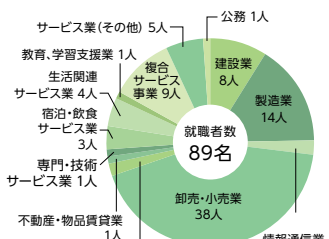

就職内定率

99.3%

(就職内定者153人/就職希望者154人)

▼観光ホスピタリティ学科就職先一覧

産業分類	企業名	計
建設	セキスイハイム信越(株)	1
	(株)アルプスピアホーム	1
製造	(株)橋本	1
	(株)若野商会	1
製造	(株)村瀬組	1
	セントラルパック(株)	1
製造	三洋グラフィック(株)	1
	(株)ちくま精機	1
製造	野村ユニオン(株)	1
	(株)ライト光機製作所	1
製造	長野精工(株)	1
	サンリン(株)	1
情報通信	松本システム開発(株)	1
	(株)シー・エス・イー	1
運輸	アルピコ交通(株)	1
	NCC(株)	1
卸売・小売	リコージャパン(株)	1
	(株)カクヤス	1
卸売・小売	(株)越前屋	1
	(株)大和	1
卸売・小売	昭和電機産業(株)	1
	中村工機(株)	2
卸売・小売	ナガノコミュニケーションズ販売(株)	1
	(株)アップランド	1
卸売・小売	(株)ツルハ	1
	(株)トップカルチャー	1
卸売・小売	(株)おとしや薬局	1
	(株)ニシザブ	1
卸売・小売	(株)モリキ	1
	(株)井上	1
不動産・物品賃貸	(株)大阪屋ショップ	1
	(株)長野県Aコープ	1
不動産・物品賃貸	関東三菱自動車販売(株)	1
	(株)アクティオ	1
不動産・物品賃貸	(株)サンコーレンタル	1
	(株)ホテルニューステーション	1
宿泊・飲食サービス	お宿なごみ野	1
	(株)東急リゾートサービス	1
生活関連サービス	エプソン日新トラベルソリューションズ(株)	1
	(株)アステック信州	2
生活関連サービス	(株)エイ・アイ・エス	1
	(株)ダスキン諏訪	1
生活関連サービス	(株)共和コーポレーション	1
	長野県立中学校教諭(臨時)	1
医療・福祉	医療法人研成会諏訪湖野病院	1
	戸田中央医療グループ	1
医療・福祉	社会医療法人抱生会丸の内病院	1
	長野医療生活協同組合長野中央病院	1
医療・福祉	メディカル・ケア・サービス(株)	1
	社会福祉法人ハインズライフ	1
医療・福祉	社会福祉法人山形村社会福祉協議会	1
	社会福祉法人育育会	1
医療・福祉	社会福祉法人池田町社会福祉協議会	1
	社会福祉法人平成会	2
複合サービス事業	あづみ農業協同組合	1
	塩尻市農業協同組合	1
複合サービス事業	松本ハイランド農業協同組合	1
	日本郵便(株)	1
公務	松本市役所(嘱託)	2
	長野県警察	1
計	64	

進学先一覧

学校名	計
上越教育大学大学院	2
松本調理師製菓師専門学校	1
計	3

総合経営学科

■就職先の業種別人数