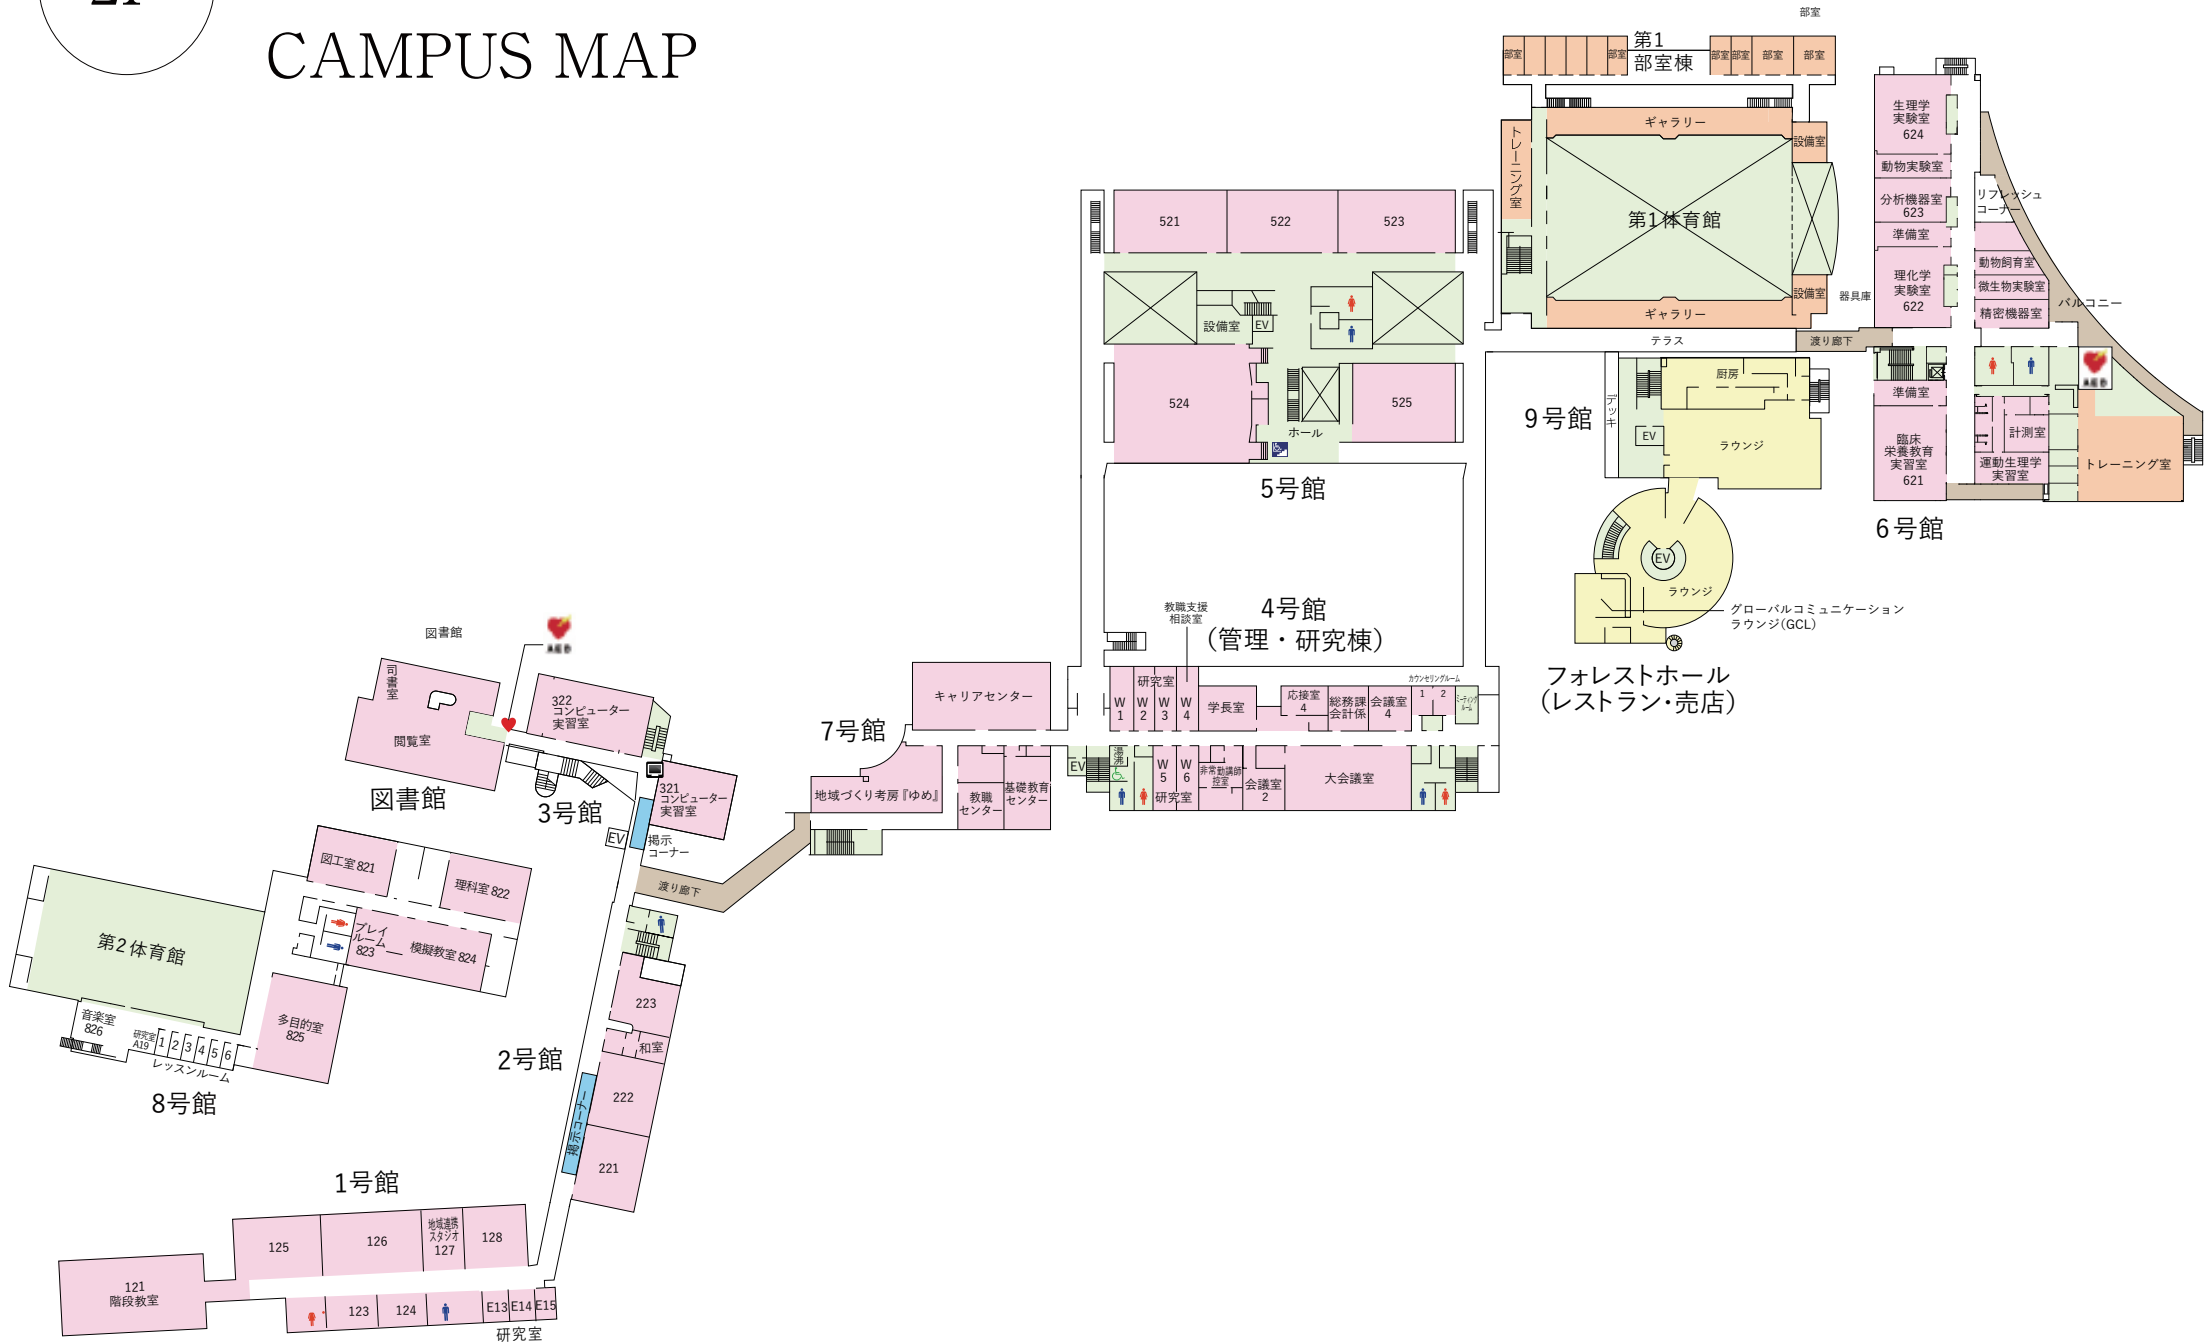

# CAMPUS MAP

2F

松本大学

松本大学松商短期大学部

# CAMPUS MAP

3F

# CAMPUS MAP

4F